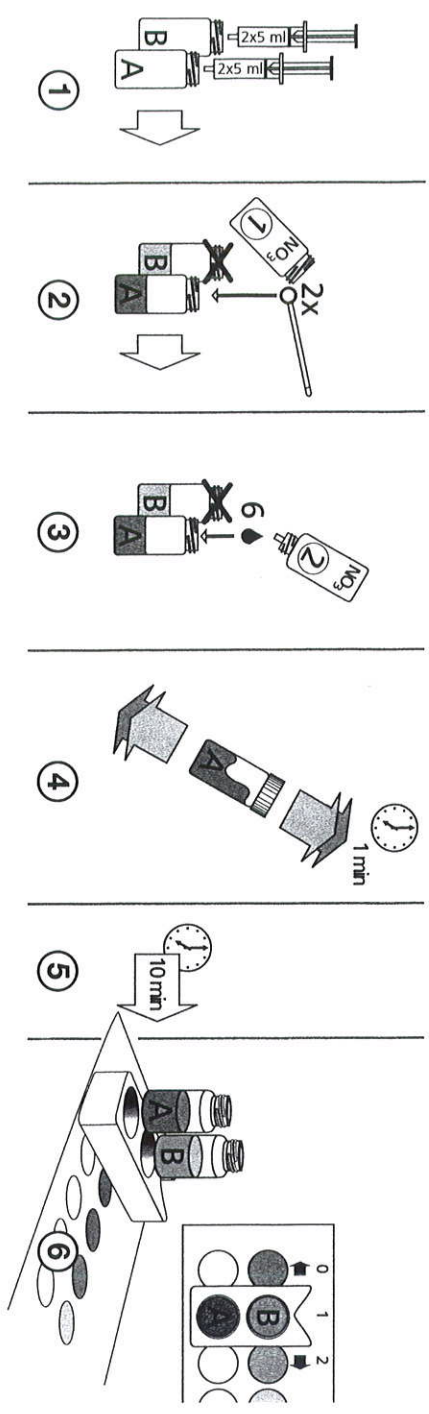

# NO<sub>3</sub> TEST

DE Farbkarte  
 UK colour chart  
 FR échelle des couleurs

NO<sub>3</sub> mg/l (ppm)

< 0,5 1 10 15 20 30 40 50 80 120 160 240 >240

OK OK

0 1 2

A B

JBL TEST NO<sub>3</sub>